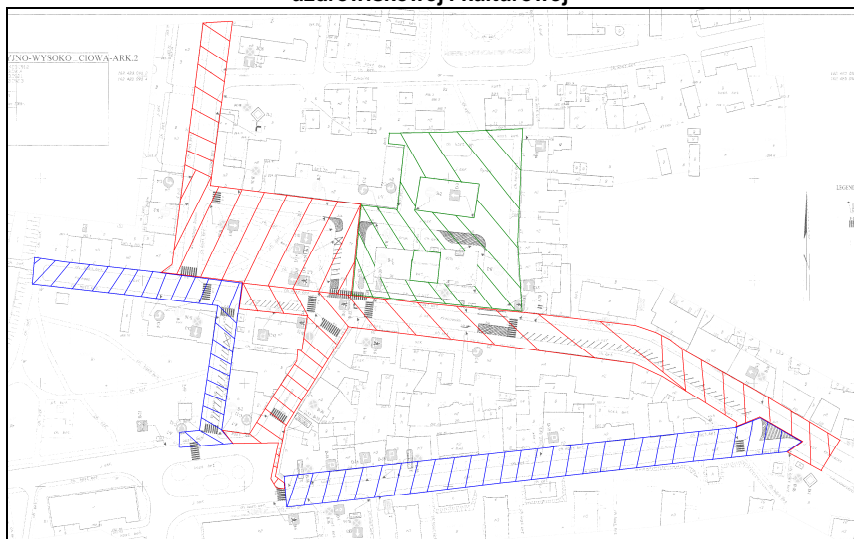

**Etapy realizacji zadania pn. „Rewitalizacja centrum Krzeszowic z przywróceniem funkcji obsługi turystyki uzdrowskiej i kulturowej”**

Legenda:  
Etap realizowany w 2010 roku  
Etap realizowany w 2011 roku  
Etap realizowany w 2012 roku